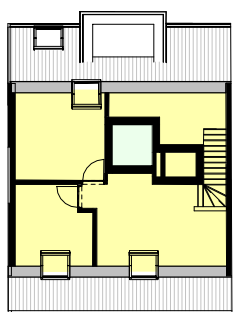

App. 3.1 (J.V Buggenhoutlaan)
 2 slaapkamers
 Bruto opp.: 126.30 m²

App. 3.1 (J.V Buggenhoutlaan)
2 slaapkamers
Bruto opp.: 126.30 m²